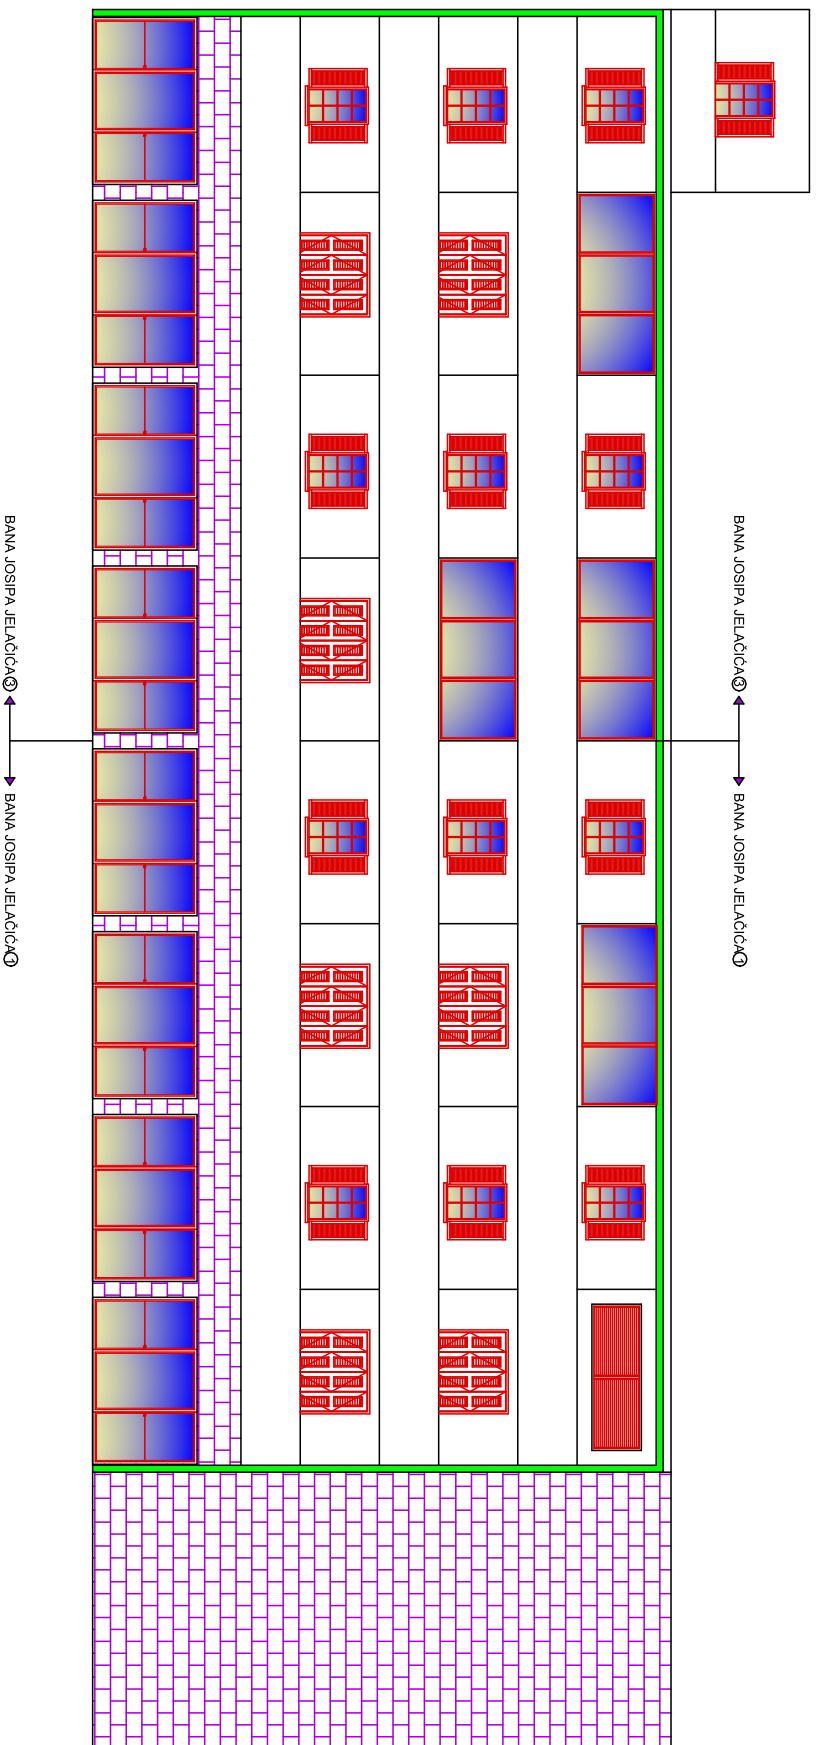

JUŽNA FASADA

GRADEVINA	STAMBENA ZGRADA / JUŽNA FASADA
ADRESA	BANA JOSIPA JELAČIĆA 1,3,5
VRSTA RADA	POPRAVAK FASADE
M1:100	DATUMI RUJAN,2022. LIST. BR. 4.